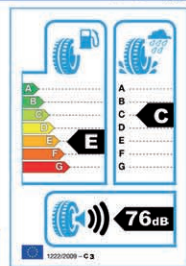

Opona 265/70R19,5 Fullrun TB785 M+S

Indeks 26-01-02-0396

Opona 295/80R22,5 Fullrun TB785 M+S

Indeks 26-01-02-0368

Opona 275/70R22,5 Fullrun TB785 M+S

Indeks 26-01-02-0398

Opona 315/70R22,5 Fullrun TB755 M+S

Indeks 26-01-02-0399

Opona 285/70R19,5 Fullrun TB785 M+S

Indeks 26-01-02-0397

Opona 315/80R22,5 Fullrun TB656 M+S

Indeks 26-01-02-0184

Opona 295/80R22,5 Fullrun TB755 M+S

Indeks 26-01-02-0259

Opona 315/80R22,5 Fullrun TB709 M+S