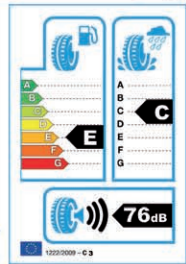

Opona 265/70R19,5 Fullrun TB785 M+S

Indeks 26-01-02-0396

Opona 295/80R22,5 Fullrun TB785 M+S

Indeks 26-01-02-0368

Opona 275/70R22,5 Fullrun TB785 M+S

Indeks 26-01-02-0398

Opona 315/70R22,5 Fullrun TB755 M+S

Indeks 26-01-02-0399

Opona 285/70R19,5 Fullrun TB785 M+S

Indeks 26-01-02-0397

Opona 315/80R22,5 Fullrun TB656 M+S

Indeks 26-01-02-0184

Opona 295/80R22,5 Fullrun TB755 M+S

Indeks 26-01-02-0259

Opona 315/80R22,5 Fullrun TB709 M+S