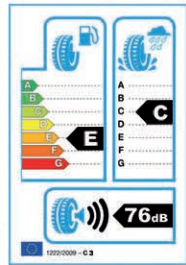

Opona 265/70R19,5 Fullrun TB785 M+S

Indeks 26-01-02-0396

Opona 295/80R22,5 Fullrun TB785 M+S

Indeks 26-01-02-0368

Opona 275/70R22,5 Fullrun TB785 M+S

Indeks 26-01-02-0398

Opona 315/70R22,5 Fullrun TB755 M+S

Indeks 26-01-02-0399

Opona 285/70R19,5 Fullrun TB785 M+S

Indeks 26-01-02-0397

Opona 315/80R22,5 Fullrun TB656 M+S

Indeks 26-01-02-0184

Opona 295/80R22,5 Fullrun TB755 M+S

Indeks 26-01-02-0259

Opona 315/80R22,5 Fullrun TB709 M+S