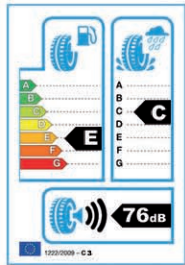

Opona 265/70R19,5 Fullrun TB785 M+S

Indeks 26-01-02-0396

Opona 295/80R22,5 Fullrun TB785 M+S

Indeks 26-01-02-0368

Opona 275/70R22,5 Fullrun TB785 M+S

Indeks 26-01-02-0398

Opona 315/70R22,5 Fullrun TB755 M+S

Indeks 26-01-02-0399

Opona 285/70R19,5 Fullrun TB785 M+S

Indeks 26-01-02-0397

Opona 315/80R22,5 Fullrun TB656 M+S

Indeks 26-01-02-0184

Opona 295/80R22,5 Fullrun TB755 M+S

Indeks 26-01-02-0259

Opona 315/80R22,5 Fullrun TB709 M+S