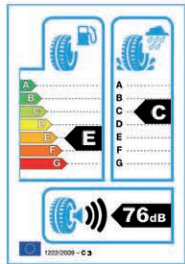

Opona 265/70R19,5 Fullrun TB785 M+S

Indeks 26-01-02-0396

Opona 295/80R22,5 Fullrun TB785 M+S

Indeks 26-01-02-0368

Opona 275/70R22,5 Fullrun TB785 M+S

Indeks 26-01-02-0398

Opona 315/70R22,5 Fullrun TB755 M+S

Indeks 26-01-02-0399

Opona 285/70R19,5 Fullrun TB785 M+S

Indeks 26-01-02-0397

Opona 315/80R22,5 Fullrun TB656 M+S

Indeks 26-01-02-0184

Opona 295/80R22,5 Fullrun TB755 M+S

Indeks 26-01-02-0259

Opona 315/80R22,5 Fullrun TB709 M+S