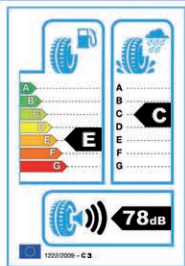

Opona 265/70R19,5 Fullrun TB785 M+S

Indeks 26-01-02-0396

Opona 295/80R22,5 Fullrun TB785 M+S

Indeks 26-01-02-0368

Opona 275/70R22,5 Fullrun TB785 M+S

Indeks 26-01-02-0398

Opona 315/70R22,5 Fullrun TB755 M+S

Indeks 26-01-02-0399

Opona 285/70R19,5 Fullrun TB785 M+S

Indeks 26-01-02-0397

Opona 315/80R22,5 Fullrun TB656 M+S

Indeks 26-01-02-0184

Opona 295/80R22,5 Fullrun TB755 M+S

Indeks 26-01-02-0259

Opona 315/80R22,5 Fullrun TB709 M+S